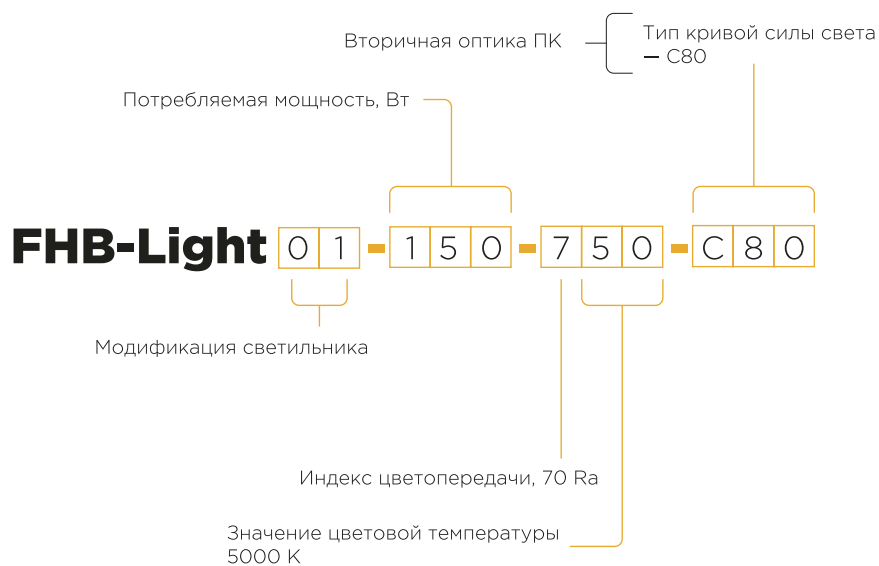

СЕРИЯ FHB-Light

Модификации светильников

FHB-Light 01-150-750-C80

FHB-Light 01-200-750-C80

Тип кривой силы света

C80-косинусная 80°

Сравнительная таблица технических характеристик

Технические параметры светильников	FHB-Light 01-150-750-C80	FHB-Light 01-200-750-C80
Потребляемая мощность в номинальном режиме	150	200
Напряжение питающей сети, В	100-277 AC	100-277 AC
Частота питающей сети, Гц	47-63	47-63
Коэффициент мощности (cos φ), не менее	0,96	0,96
Потребляемый ток светильника не более, А	0,71	0,95
Рабочий ток светодиодов, А	0,07	0,07
Класс защиты от поражения электрическим током	1	1
Количество светодиодов	80	120
Световой поток светильника (Ta=25°C), Лм	24750*	33000*
Цветовая температура, К	4700-5300	4700-5300
Индекс цветопередачи	Ra>70	Ra>70
Пульсации светового потока не более, %	1	1
Тип кривой силы света	C80-косинусная 80°	C80-косинусная 80°
Температура эксплуатации, °С	от -40 до +50	от -40 до +50
Вид климатического исполнения	У2	У2
Степень защиты от воздействия окружающей среды	IP65	IP65
Корпус светильника	сплав алюминия с полимерным покрытием	сплав алюминия с полимерным покрытием
Материал рассеивателя	поликарбонат	поликарбонат
Крепление	подвесное	подвесное
Габаритные размеры светильника	Ø273x195	Ø308x195
Масса светильника не более, кг	3,2	3,5
Ресурс работы светильника не менее, ч	100 000	100 000
Заводская гарантия на светильник, лет	3	3