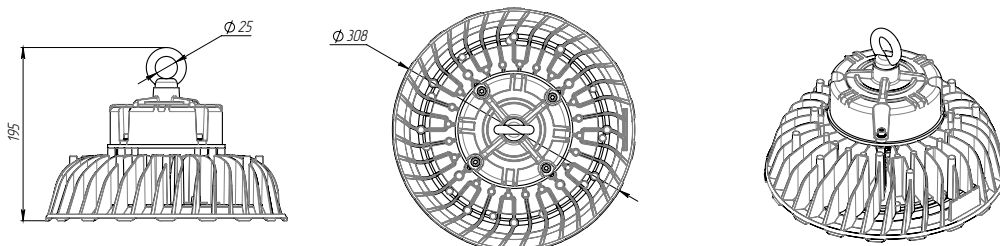

Корпус

Сплав алюминия с полимерным покрытием.
Повышенная механическая прочность светильника.

Вариант исполнения освещения
цеха ремонтного депо

Вариант исполнения освещения
распределительного центра

Вариант исполнения освещения
производственного помещения

СЕРИЯ FHB-Light

Модификации светильников

FHB-Light 01-150-750-C80

FHB-Light 01-200-750-C80

Тип кривой силы света

C80-косинусная 80°

Сравнительная таблица технических характеристик

Технические параметры светильников	FHB-Light 01-150-750-C80	FHB-Light 01-200-750-C80
Потребляемая мощность в номинальном режиме	150	200
Напряжение питающей сети, В	100-277 AC	100-277 AC
Частота питающей сети, Гц	47-63	47-63
Коэффициент мощности (cos φ), не менее	0,96	0,96
Потребляемый ток светильника не более, А	0,71	0,95
Рабочий ток светодиодов, А	0,07	0,07
Класс защиты от поражения электрическим током	1	1
Количество светодиодов	80	120
Световой поток светильника (Ta=25°C), Лм	24750*	33000*
Цветовая температура, К	4700-5300	4700-5300
Индекс цветопередачи	Ra>70	Ra>70
Пульсации светового потока не более, %	1	1
Тип кривой силы света	C80-косинусная 80°	C80-косинусная 80°
Температура эксплуатации, °С	от -40 до +50	от -40 до +50
Вид климатического исполнения	У2	У2
Степень защиты от воздействия окружающей среды	IP65	IP65
Корпус светильника	сплав алюминия с полимерным покрытием	сплав алюминия с полимерным покрытием
Материал рассеивателя	поликарбонат	поликарбонат
Крепление	подвесное	подвесное
Габаритные размеры светильника	Ø273x195	Ø308x195
Масса светильника не более, кг	3,2	3,5
Ресурс работы светильника не менее, ч	100 000	100 000
Заводская гарантия на светильник, лет	3	3