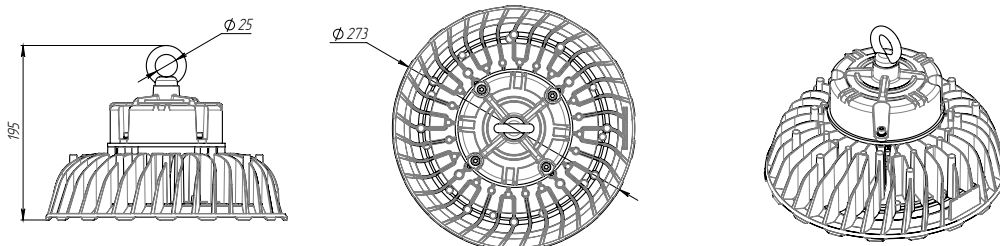

Корпус

Сплав алюминия с полимерным покрытием.
Повышенная механическая прочность светильника.

Вариант исполнения освещения
цеха ремонтного депо

Вариант исполнения освещения
распределительного центра

Вариант исполнения освещения
производственного помещения

СЕРИЯ FHB-Light

Модификации светильников

FHB-Light 01-150-750-C80

FHB-Light 01-200-750-C80

Тип кривой силы света

C80-косинусная 80°

Сравнительная таблица технических характеристик

Технические параметры светильников	FHB-Light 01-150-750-C80	FHB-Light 01-200-750-C80
Потребляемая мощность в номинальном режиме	150	200
Напряжение питающей сети, В	100-277 AC	100-277 AC
Частота питающей сети, Гц	47-63	47-63
Коэффициент мощности (cos φ), не менее	0,96	0,96
Потребляемый ток светильника не более, А	0,71	0,95
Рабочий ток светодиодов, А	0,07	0,07
Класс защиты от поражения электрическим током	1	1
Количество светодиодов	80	120
Световой поток светильника (Ta=25°C), Лм	24750*	33000*
Цветовая температура, К	4700-5300	4700-5300
Индекс цветопередачи	Ra>70	Ra>70
Пульсации светового потока не более, %	1	1
Тип кривой силы света	C80-косинусная 80°	C80-косинусная 80°
Температура эксплуатации, °С	от -40 до +50	от -40 до +50
Вид климатического исполнения	У2	У2
Степень защиты от воздействия окружающей среды	IP65	IP65
Корпус светильника	сплав алюминия с полимерным покрытием	сплав алюминия с полимерным покрытием
Материал рассеивателя	поликарбонат	поликарбонат
Крепление	подвесное	подвесное
Габаритные размеры светильника	Ø273x195	Ø308x195
Масса светильника не более, кг	3,2	3,5
Ресурс работы светильника не менее, ч	100 000	100 000
Заводская гарантия на светильник, лет	3	3