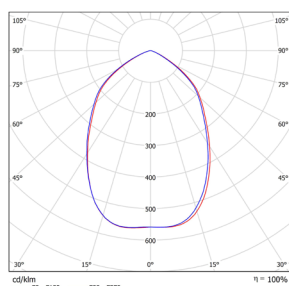

СЕРИЯ FHB-Light

Модификации светильников

FHB-Light 01-150-750-C80

FHB-Light 01-200-750-C80

Тип кривой силы света

C80-косинусная 80°

Сравнительная таблица технических характеристик

Технические параметры светильников	FHB-Light 01-150-750-C80	FHB-Light 01-200-750-C80
Потребляемая мощность в номинальном режиме	150	200
Напряжение питающей сети, В	100-277 AC	100-277 AC
Частота питающей сети, Гц	47-63	47-63
Коэффициент мощности (cos φ), не менее	0,96	0,96
Потребляемый ток светильника не более, А	0,71	0,95
Рабочий ток светодиодов, А	0,07	0,07
Класс защиты от поражения электрическим током	1	1
Количество светодиодов	80	120
Световой поток светильника (Ta=25°C), Лм	24750*	33000*
Цветовая температура, К	4700-5300	4700-5300
Индекс цветопередачи	Ra>70	Ra>70
Пульсации светового потока не более, %	1	1
Тип кривой силы света	C80-косинусная 80°	C80-косинусная 80°
Температура эксплуатации, °С	от -40 до +50	от -40 до +50
Вид климатического исполнения	У2	У2
Степень защиты от воздействия окружающей среды	IP65	IP65
Корпус светильника	сплав алюминия с полимерным покрытием	сплав алюминия с полимерным покрытием
Материал рассеивателя	поликарбонат	поликарбонат
Крепление	подвесное	подвесное
Габаритные размеры светильника	Ø273x195	Ø308x195
Масса светильника не более, кг	3,2	3,5
Ресурс работы светильника не менее, ч	100 000	100 000
Заводская гарантия на светильник, лет	3	3